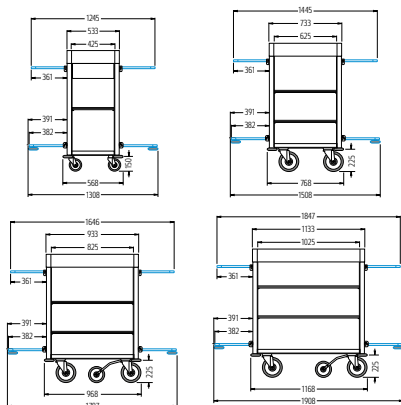

Mundus®

**PROGRAMMA DI
CONSEGNA RAPIDA**

Elevato grado di personalizzazione con tempi di consegna rapidi

- > Pronto per la spedizione entro 15 giorni lavorativi
- > Composizione personalizzata con accessori selezionati
- > Per chi cerca il proprio carrello portabiancheria personalizzato

SCANSIONA CODICE QR

■ Con il programma di consegna rapida ricevete subito un nuovo Mundus senza dover rinunciare ad adattamenti individuali. Sono disponibili carrelli assemblati in quattro misure che possono essere completati con accessori e

parti applicate selezionati in base alle esigenze personali. Una soluzione ideale per l'uso in hotel, navi o strutture simili.

4 misure