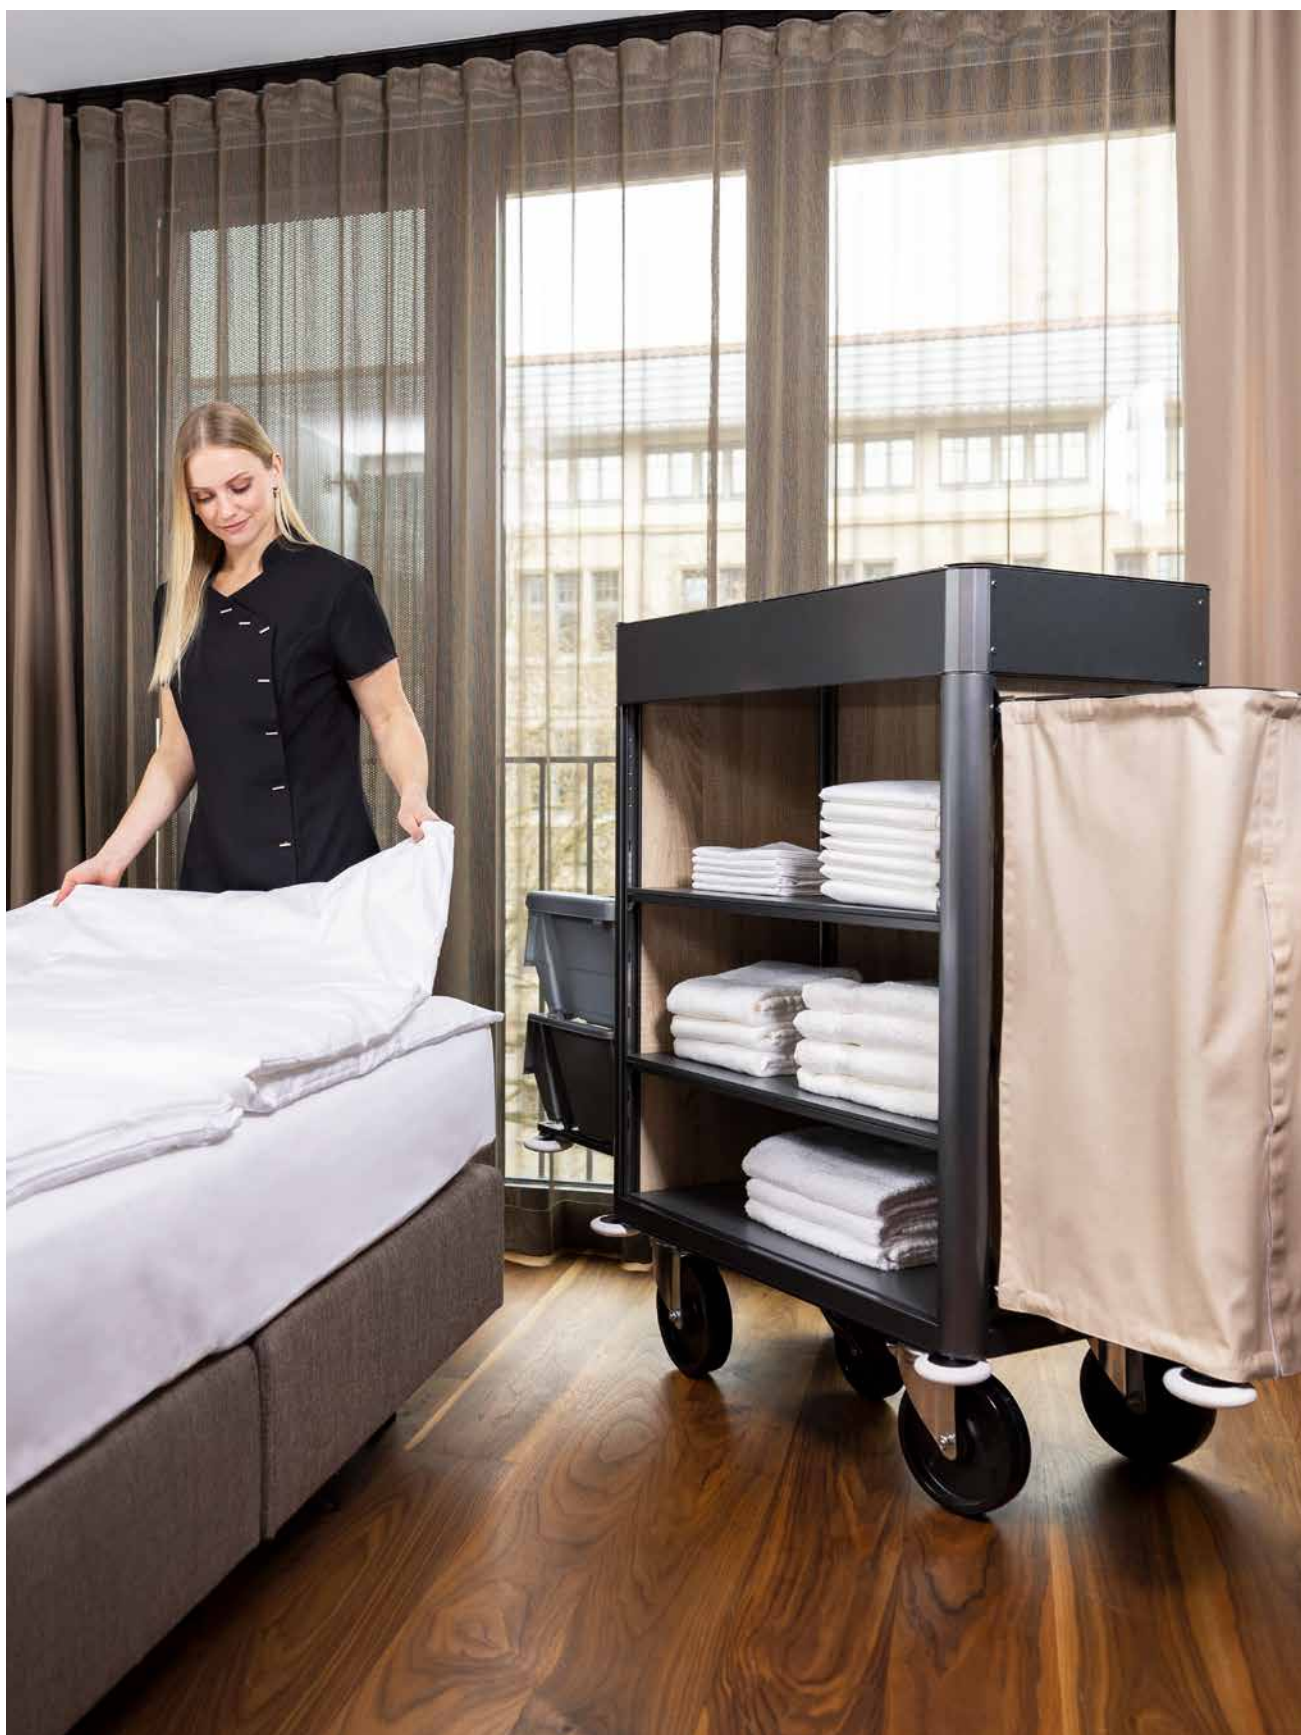

Prodotti salienti per hotel