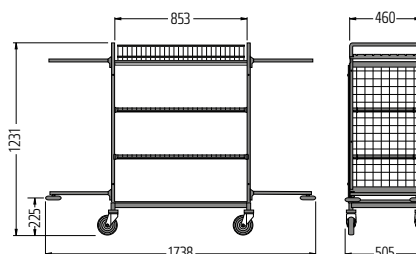

Dimensioni (mm):
Ruote Ø 125
Portata:
Ripiani nel carrello max 50 kg ciascuno
Parti laterali del carrello max 20 kg ciascuna

Tantum 9

Rivestimento in polvere di plastica, nero metallizzato

N. ordine

04.15708.95-7097

Accessori Mundus, Basic e Tantum

Contenitore per la separazione dei rifiuti

Per una semplice separazione dei rifiuti: i 2 contenitori consentono la facile separazione di diversi materiali.