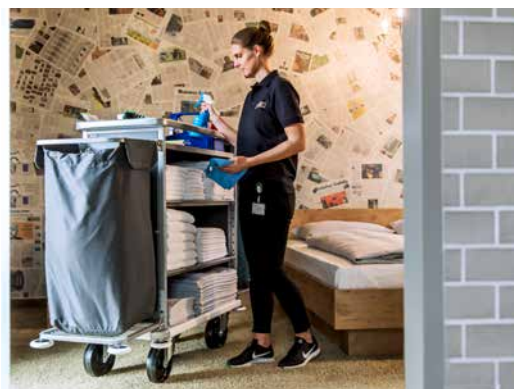

Carrelli portabiancheria

Wanzl: l'housekeeping è il suo asso nella manica

■ **L'ampia gamma di prodotti Wanzl** è oggi parte integrante della dotazione del settore alberghiero internazionale. La storia del suo successo ha avuto inizio con il carrello portabiancheria Mundus. Oggi i modelli Tantum e Basic completano la gamma di attrezzature per l'housekeeping sostenibili e di pregio. In questo modo si trova sempre il modello giusto per ogni bacino d'utenza e budget.

Conosciuto e apprezzato per la sua straordinaria versatilità, Mundus offre possibilità pressoché infinite di configurazione individuale. Ciò consente di utilizzare il carrello in modo flessibile in diverse aree dell'hotel, come ad esempio quelle pubbliche o la terrazza dell'albergo.

Il modello Tantum è apprezzato per i ripiani in filo metallico a regolazione variabile e la struttura robusta, mentre Basic convince per la robusta struttura in tubo d'acciaio. Nonostante l'investimento ridotto, entrambi i modelli sono durevoli come tutti i prodotti Wanzl.