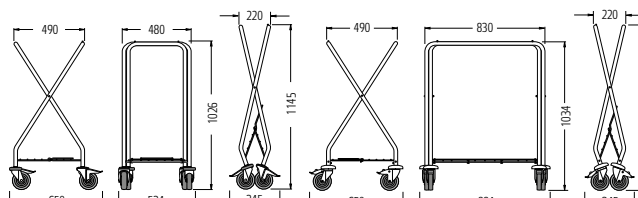

Carrello portasacchi SW KX

Modello maneggevole per hotel di qualsiasi dimensione

■ **Un carrello per biancheria flessibile per tutte le situazioni.** Il pratico carrello portasacchi, incluso il robusto sacco in poliestere, può essere ordinato in due misure a seconda delle esigenze. Entrambi sono ripiegabili per ridurre l'ingombro.

Carrello portasacchi SW 145 KX N. ordine
Telaio di base con sacco in poliestere e chiusura a strappo 04.03843.95--7097

Carrello portasacchi SW 290 KX N. ordine
Telaio di base con sacco in poliestere e chiusura a strappo 04.15934.95-7097