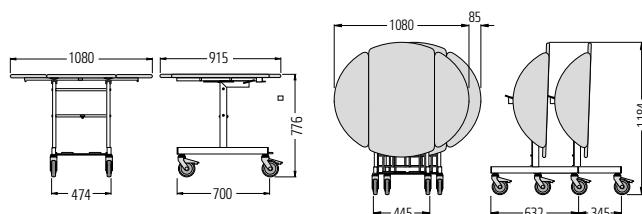

Sistema salvaspazio a incastro

Dotato di 3 ripiani, l'Hot Box è perfettamente adatto a mantenere invariata la temperatura dei cibi fino all'arrivo in camera. Tutti i collegamenti sul lato posteriore.

Room-Service-Tisch RSVC-Comfort

Con parti laterali ribaltabili e due ripiani a griglia

N. ordine

03.14013.95-0000

Accessori

Dimensioni 1 Hot-Box (mm) L 410 x P 410 x H 530

Hot box, elettrico, con 3 ripiani, nero

77.91379.09-0001