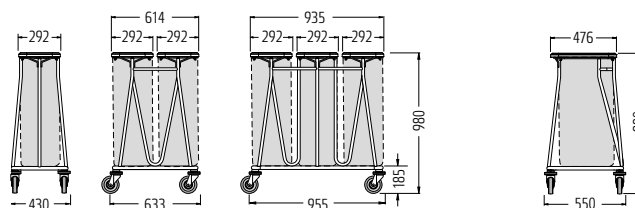

95°C

SW 1/80

SW 2/80

SW 3/80

Carrello portasacchi SW 80

SW 1/80 per agganciare 1 sacco (senza sacco)

SW 2/80 per agganciare 2 sacchi (senza sacchi)

SW 3/80 per agganciare 3 sacchi (senza sacchi)