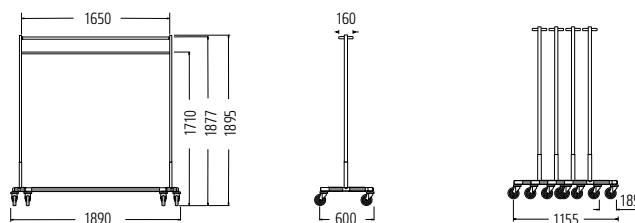

Supporto portabiti GR
con cappelliera e 2 fermi di sicurezza

N. ordine
04.02713.95-0001