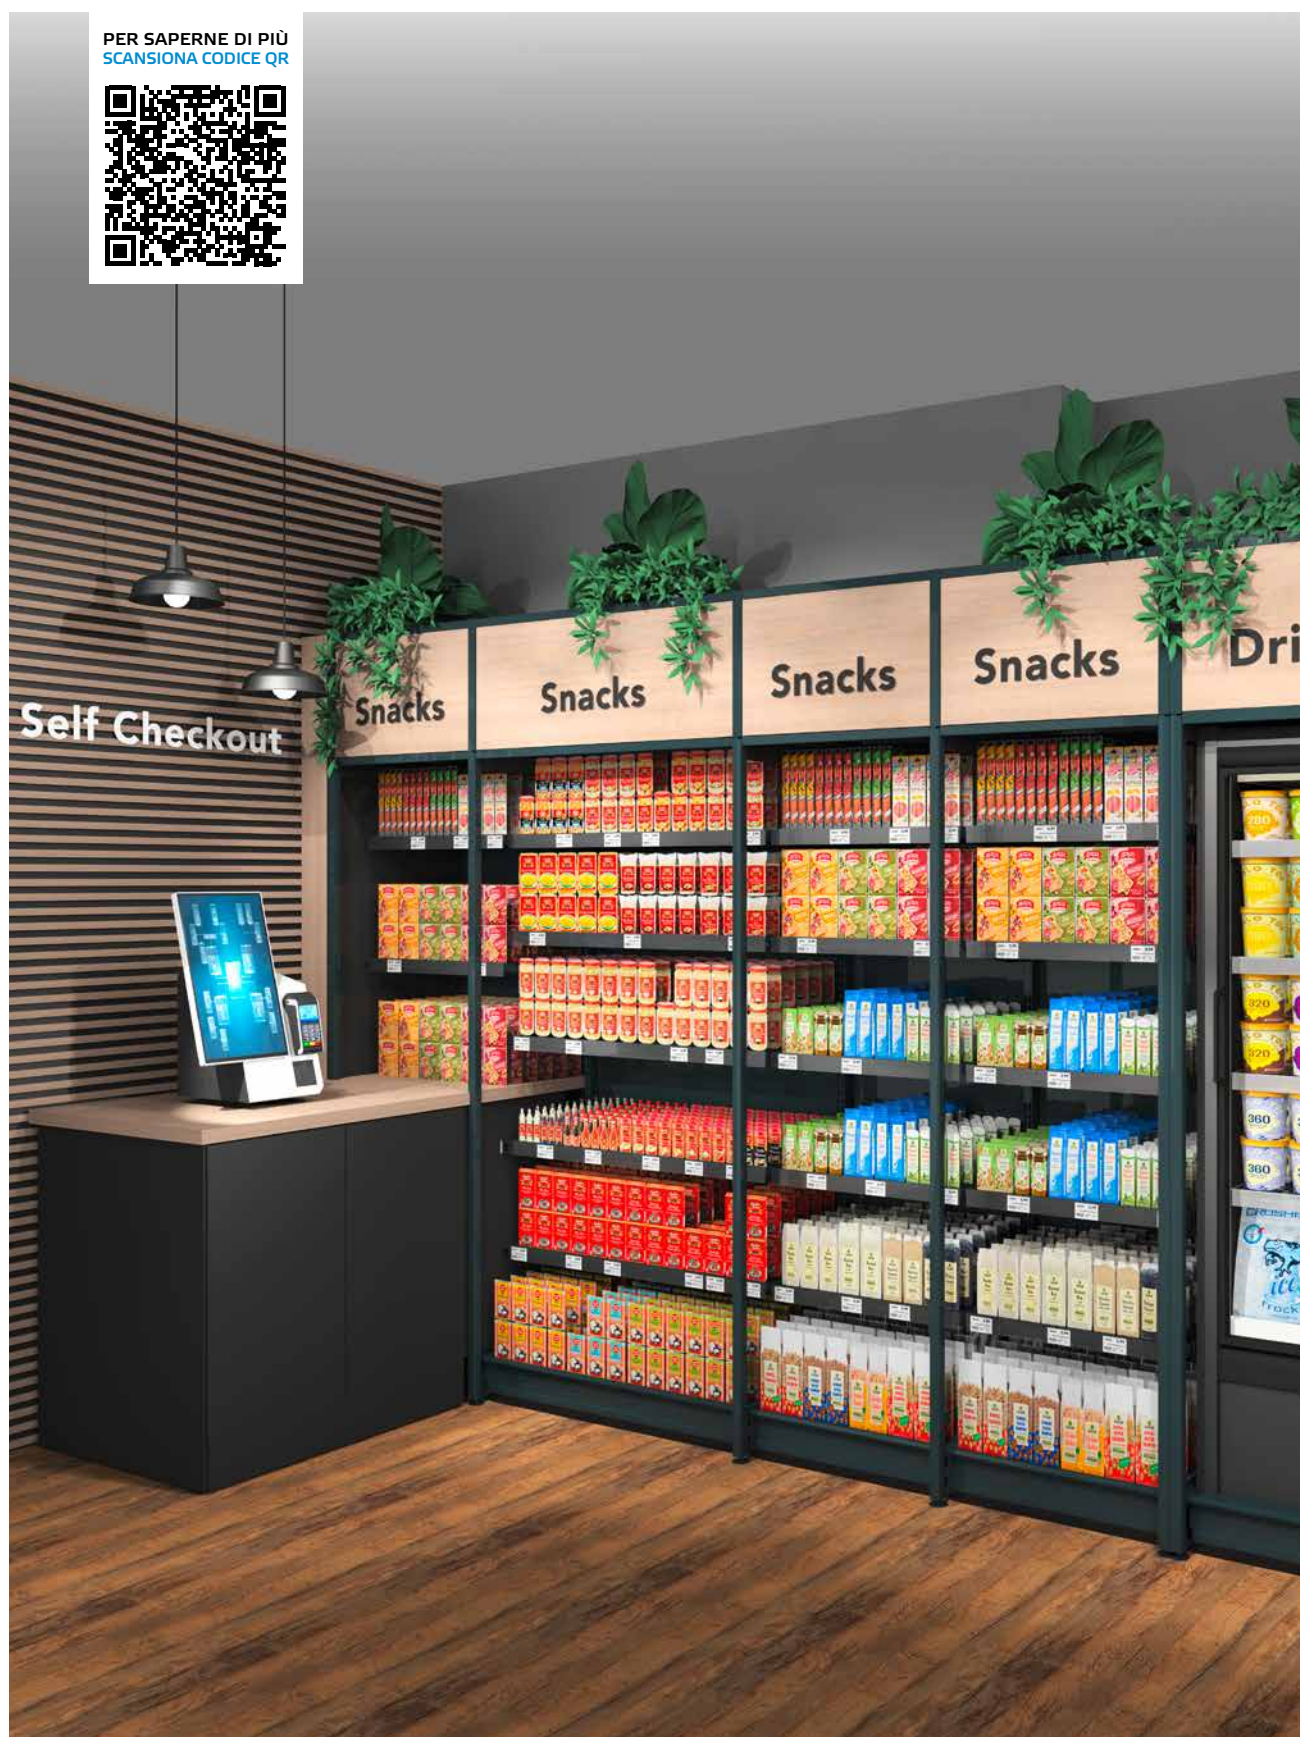

Prodotti salienti per hotel

PER SAPERNE DI PIÙ
SCANSIONA CODICE QR