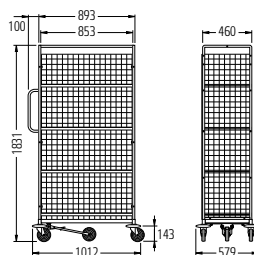

Scaffale per biancheria KT3

Zinco-cromatura lucida

N. ordine

06.00231.50-V310

Cestino per trasporto TK-R

Cestino per trasporto mobile

■ **Un tuttofare utilizzabile universalmente**, struttura resistente e con profilo perimetrale per la protezione dell'arredo.