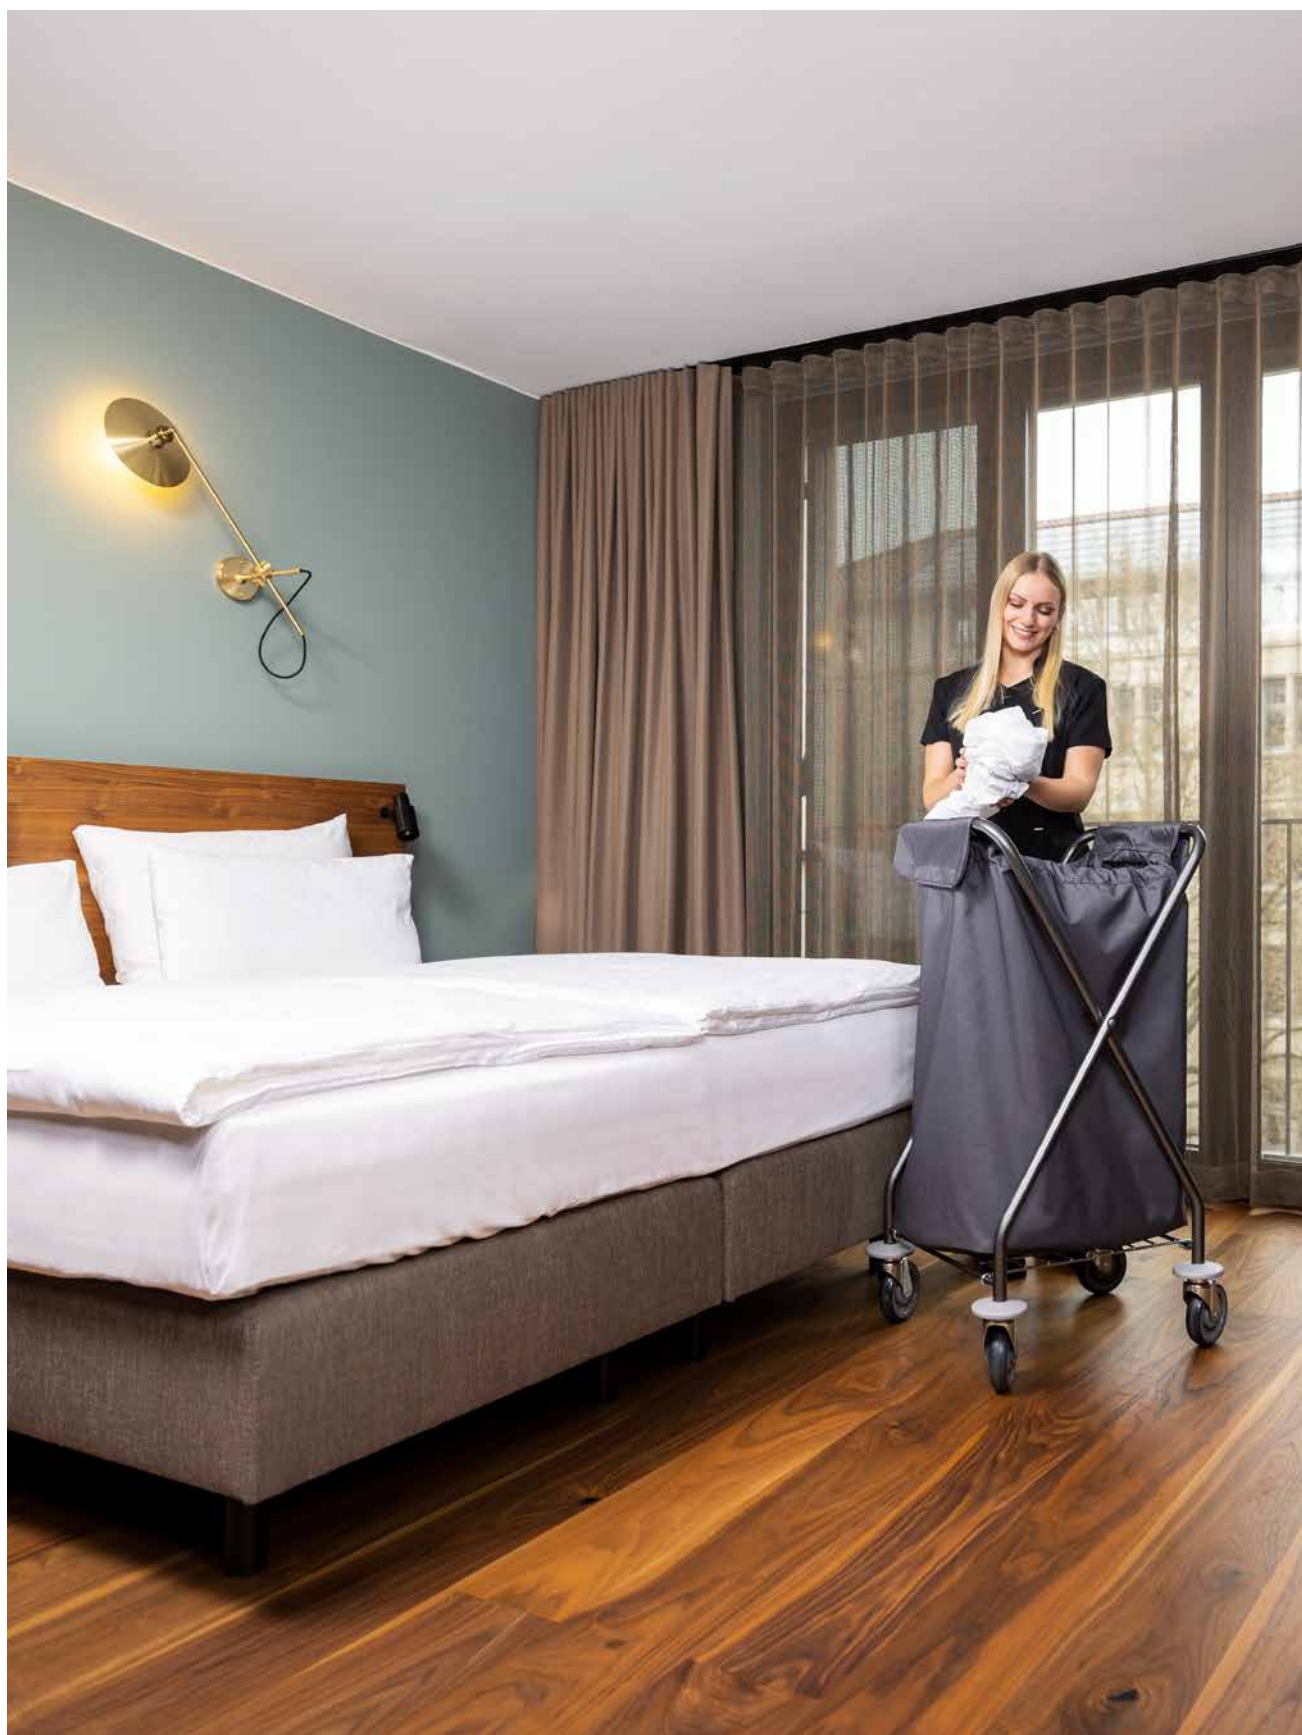

Prodotti salienti per hotel