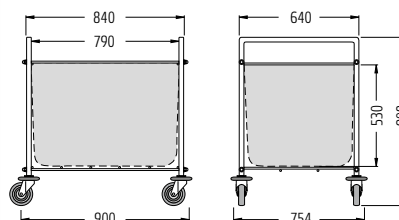

Carrello portasacchi LT 240

Servizio lavanderia XXL

■ **Il modello XXL, con una capienza** che risparmia al personale molti viaggi. La grande utilità e il semplice utilizzo fanno dell'LT 240 una soluzione indispensabile e funzionale per la frenetica vita quotidiana negli alberghi.

LT 240
Carrello portasacchi