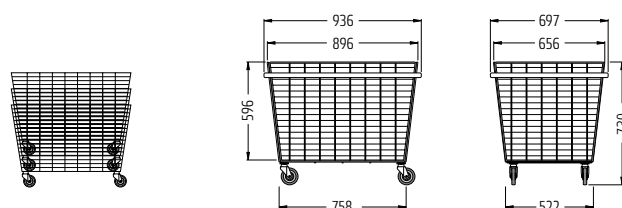

I cestini possono essere impilati per un minore ingombro.

Cestino per trasporto TK-R

Con freno di stazionamento e protezione del telaio

N. ordine

05.31754.61-9010