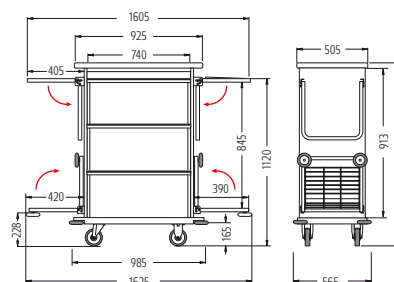

Dimensioni (mm):
Ruote Ø 125
Portata:
Ripiani nel carrello max
50 kg ciascuno
Parti laterali del carrello
max. 20 kg ciascuna

Basic

Finitura bianco platino

N. ordine

04.01240.95-0000