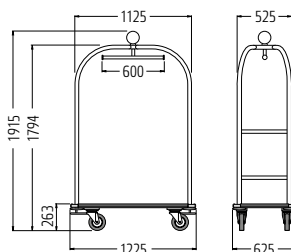

Carrello portavaligie GS-Lobby

Acciaio legato, nero metallizzato, moquette grigio melange, con freno di stazionamento

N. ordine

04.14691.37-0000