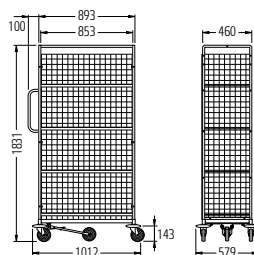

Estantería de lavandería KT3

Carro de transporte para ropa limpia

■ **Manejo sencillo gracias a los estantes flexibles** y a las dos asas de empuje. Gracias a la quinta rueda, la estantería de lavandería es fácil de maniobrar y, por lo tanto, ideal para pasillos de hoteles.