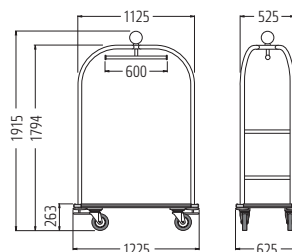

Carro para recogida de equipaje GS-Lobby Ref.

Acero inoxidable, negro metálico, alfombra gris jaspeado, con freno de bloqueo 04.14691.37-0000