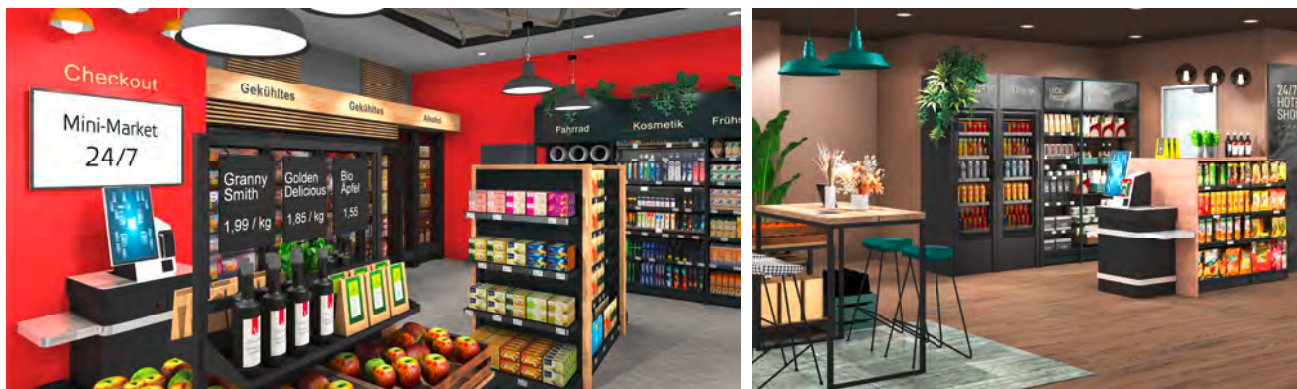

Minitiendas

Nuestras opciones de compra para los huéspedes del hotel

■ NUESTRA SOLUCIÓN

Minitiendas: la superficie de venta 24/7 del hotel

Las minitiendas cubren las necesidades inmediatas de los huéspedes del hotel a cualquier hora del día. Es posible un horario de apertura de hasta 24 horas al día, 7 días a la semana, así como modelos híbridos con personal durante el día y sin personal por la noche.

Las ventajas de un vistazo

- Potencial de facturación adicional para hoteles gracias al 100 % de ingresos por ventas
- Los huéspedes pueden comprar de forma rápida y sencilla a cualquier hora
- El surtido se puede elegir libremente y adaptar al grupo objetivo del hotel. También se pueden vender artículos propios: aperitivos y bebidas, droguería o electrónica.
- El diseño modular del mobiliario de la tienda permite que se pueda complementar o modificar posteriormente
- Puede dirigirse a todos los grupos objetivo: ocio, personal, estancia prolongada, viaje de negocios

MÁS INFORMACIÓN
ESCANEE EL CÓDIGO QR