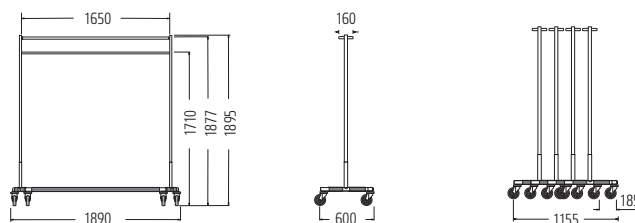

Perchero GR

con estante para sombreros y 2 bloqueos de ruedas

Ref.

04.02713.95-0001