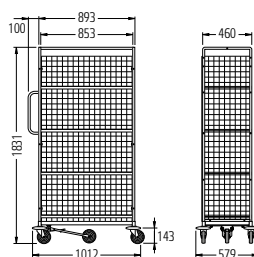

Estantería de lavandería KT3

Carro de transporte para ropa limpia

■ **Manejo sencillo gracias a los estantes flexibles** y a las dos asas de empuje. Gracias a la quinta rueda, la estantería de lavandería es fácil de maniobrar y, por lo tanto, ideal para pasillos de hoteles.