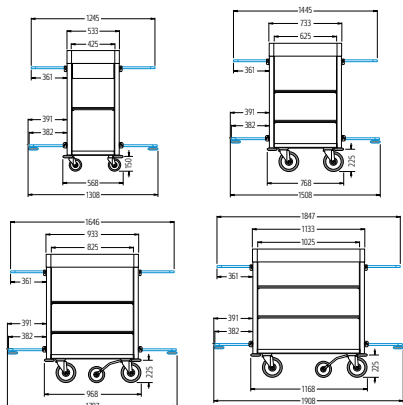

Mundus®

GAMA DE ENTREGA RÁPIDA

Alto grado de personalización con plazos de entrega cortos

- > Listo para enviar en 15 días laborables
- > Composición individual con accesorios seleccionados
- > Para todos aquellos que buscan su propio carro de camarera

ESCANEE EL CÓDIGO QR

■ Con la gama de entrega rápida, ahora recibirá un Mundus nuevo en muy poco tiempo sin tener que renunciar a adaptaciones individuales. Hay disponibles carros listos para montar en cuatro tamaños, que pueden com-

pletarse con accesorios seleccionados y piezas adicionales según los deseos personales. Una solución ideal para su uso en hoteles, barcos u otras instalaciones similares.

4 tamaños