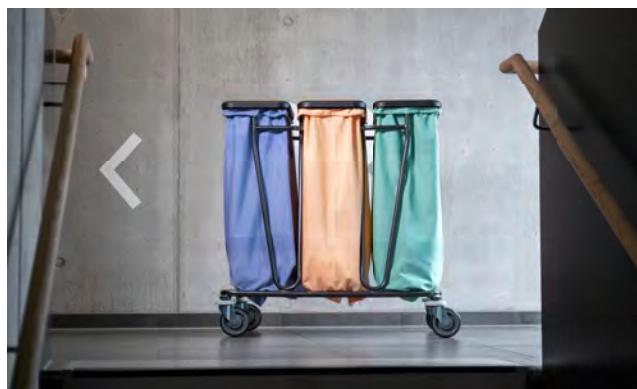

Carro para bolsas

Para un servicio de lavandería sin problemas y sin confusiones

■ **Recogida, transporte y limpieza:** Los carros para bolsas de Wanzl simplifican enormemente el servicio de lavandería. Los diferentes modelos no solo convencen por su estructura robusta, sino también por su gran maniobrabilidad y su mecanismo plegable que les permiten ocupar poco espacio. Los diferentes tamaños tienen en cuenta tanto el volumen de la colada como los prácticos extras.

Desde el carro de fácil manejo con hasta tres módulos para pasillos estrechos hasta el modelo XXL con un saco para ropa extragrande, los carros portasacos de Wanzl llevan de serie todo lo que se necesita para un transporte sencillo de la colada. Los ingeniosos extras como las bolsas de tela en cuatro colores, las de poliéster en cuatro tamaños o los prácticos cierres de velcro convierten a los carros de lavandería de Wanzl en ayudantes indispensables en el servicio de limpieza.