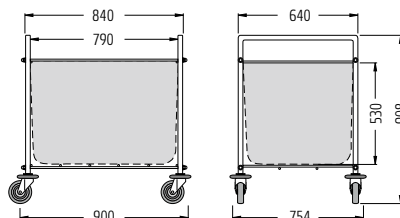

Carro para bolsas LT 240

Servicio de colada XXL

■ El modelo XXL dispone de un volumen que ahorrará muchas idas y venidas al personal. Su gran utilidad y fácil manejo hacen del LT 240 una de las adquisiciones indispensables y funcionales para el ajetreado día a día de un hotel.

LT 240
Carro para bolsas