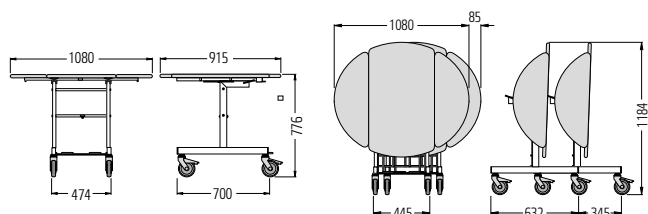

Encajables unas dentro de otras para ahorrar espacio

Con 3 estantes, la caja tipo hotbox es ideal para garantizar que la comida se mantenga caliente hasta la habitación de los huéspedes. Todas las conexiones en la parte trasera.

Mesa de servicio de habitaciones RSVC-Comfort	Ref.
Con laterales abatibles y dos bandejas de rejilla	04.12883.95-0000
Accesorios	
Dimensiones 1 caja (mm) 410 x 410 x 530 (anchura x profundidad x altura)	
Caja para mantener caliente la comida, eléctrica, 3 estantes, negro	77.91379.09-0001