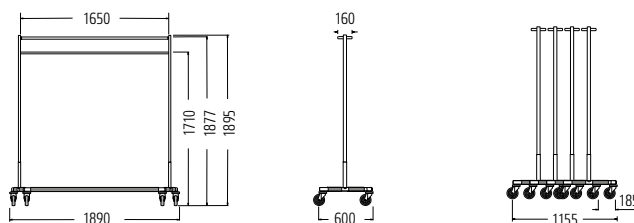

Perchero GR

con estante para sombreros y 2 bloqueos de ruedas

Ref.

04.02713.95-0001