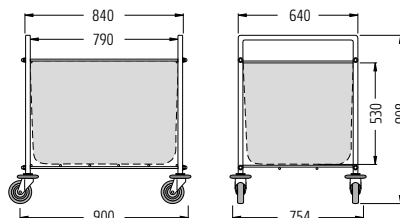

Carro para bolsas LT 240

Servicio de colada XXL

■ El modelo XXL dispone de un volumen que ahorrará muchas idas y venidas al personal. Su gran utilidad y fácil manejo hacen del LT 240 una de las adquisiciones indispensables y funcionales para el ajetreado día a día de un hotel.

LT 240
Carro para bolsas