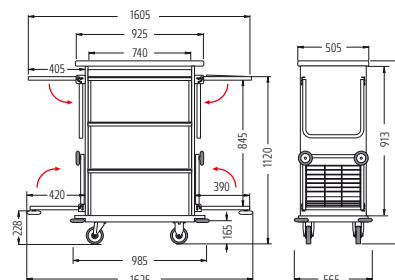

■ **El carro de camarera Basic** ayuda en las tareas de limpieza con un práctico equipamiento, incluso si el presupuesto es ajustado, sin renunciar a la calidad habitual de Wanzl.

Dimensiones (mm):
 Ø ruedas 125
 Capacidad de carga:
 50 kg máx. por estante
 del carro
 Piezas laterales del carro,
 20 kg máx. cada una