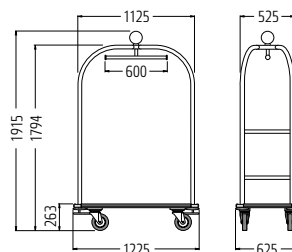

Carro para recogida de equipaje GS-Lobby Ref.

Acero inoxidable, negro metálico, alfombra gris jaspeado, con freno de bloqueo 04.14691.37-0000