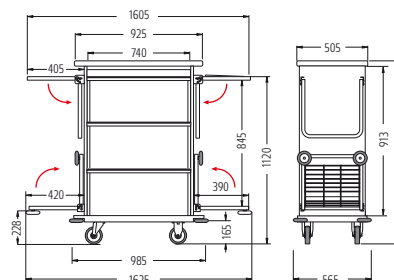

■ **El carro de camarera Basic** ayuda en las tareas de limpieza con un práctico equipamiento, incluso si el presupuesto es ajustado, sin renunciar a la calidad habitual de Wanzl.

Dimensiones (mm):
 Ø ruedas 125
 Capacidad de carga:
 50 kg máx. por estante
 del carro
 Piezas laterales del carro,
 20 kg máx. cada una