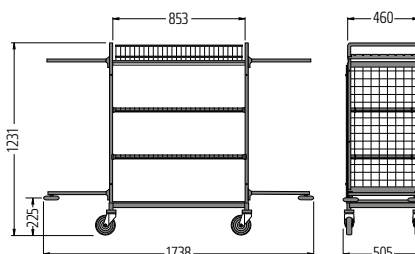

TANTUM 9

Color de bastidor negro metálico

La imagen muestra el equipamiento adicional

■ El carro de camarera Tantum 9 es el más económico a nivel internacional. El modelo convence por no estar fabricado con piezas de plástico. Su pared posterior está hecha de madera resistente a los golpes. También sirve para aportar un carácter más discreto y evitar los malos olores y, al igual que las piezas laterales y los estantes de varilla, pueden sustituirse en caso necesario.