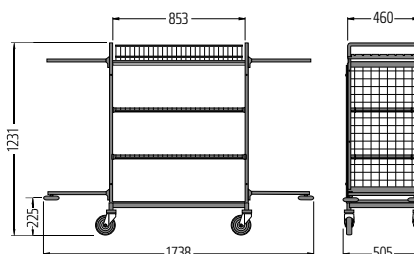

TANTUM 9

Color de bastidor negro metálico

La imagen muestra el equipamiento adicional

■ El carro de camarera Tantum 9 es el más económico a nivel internacional. El modelo convence por no estar fabricado con piezas de plástico. Su pared posterior está hecha de madera resistente a los golpes. También sirve para aportar un carácter más discreto y evitar los malos olores y, al igual que las piezas laterales y los estantes de varilla, pueden sustituirse en caso necesario.