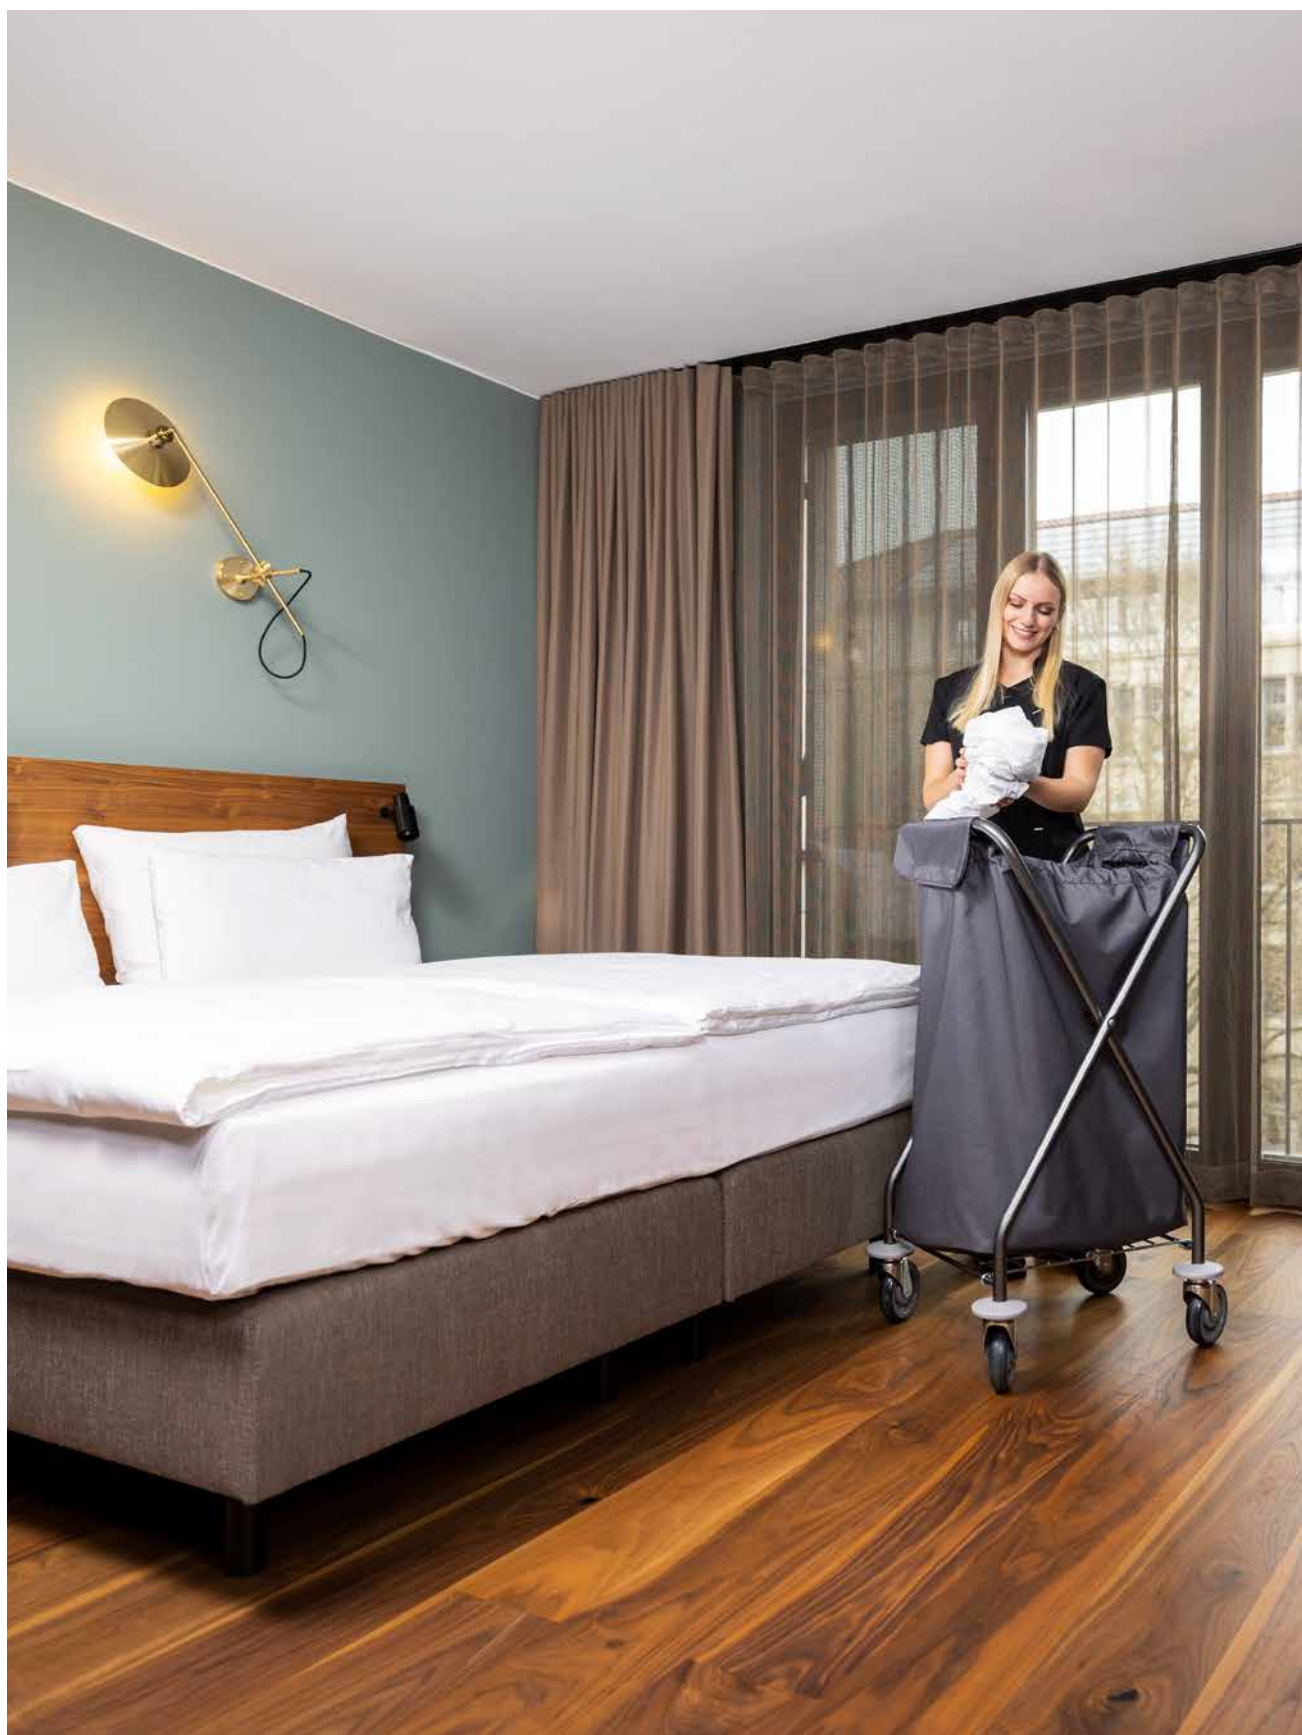

Soporte de teléfono móvil SmartFix*

Para todos los smartphones habituales: El soporte con cerradura permite un servicio de habitaciones digital.

* solo para Basic y Mundus

Productos destacados para hoteles