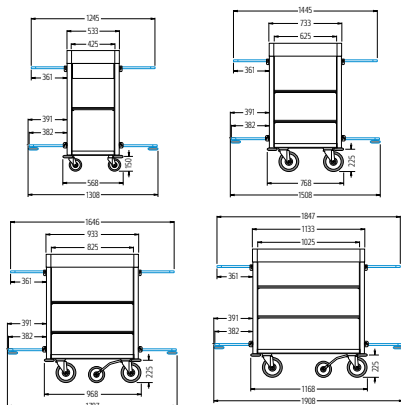

Mundus®

GAMA DE ENTREGA RÁPIDA

Alto grado de personalización con plazos de entrega cortos

- > Listo para enviar en 15 días laborables
- > Composición individual con accesorios seleccionados
- > Para todos aquellos que buscan su propio carro de camarera

ESCANEE EL CÓDIGO QR

■ Con la gama de entrega rápida, ahora recibirá un Mundus nuevo en muy poco tiempo sin tener que renunciar a adaptaciones individuales. Hay disponibles carros listos para montar en cuatro tamaños, que pueden com-

pletarse con accesorios seleccionados y piezas adicionales según los deseos personales. Una solución ideal para su uso en hoteles, barcos u otras instalaciones similares.

4 tamaños