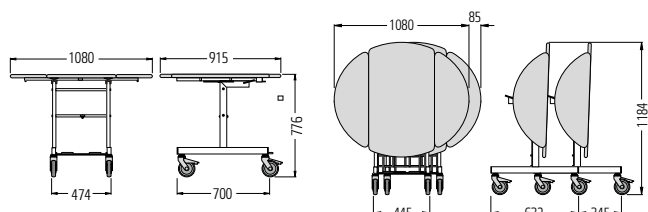

Encajables unas dentro de otras para ahorrar espacio

Mesa de servicio de habitaciones RSVC-Comfort Ref. 04.12883.95-0000

Con laterales abatibles y dos bandejas de rejilla

Accesorios

Dimensiones 1 caja (mm) 410 x 410 x 530 (anchura x profundidad x altura)

Caja para mantener caliente la comida, eléctrica, 3 estantes, negro Ref. 77.91379.09-0001

Con 3 estantes, la caja tipo hotbox es ideal para garantizar que la comida se mantenga caliente hasta la habitación de los huéspedes. Todas las conexiones en la parte trasera.