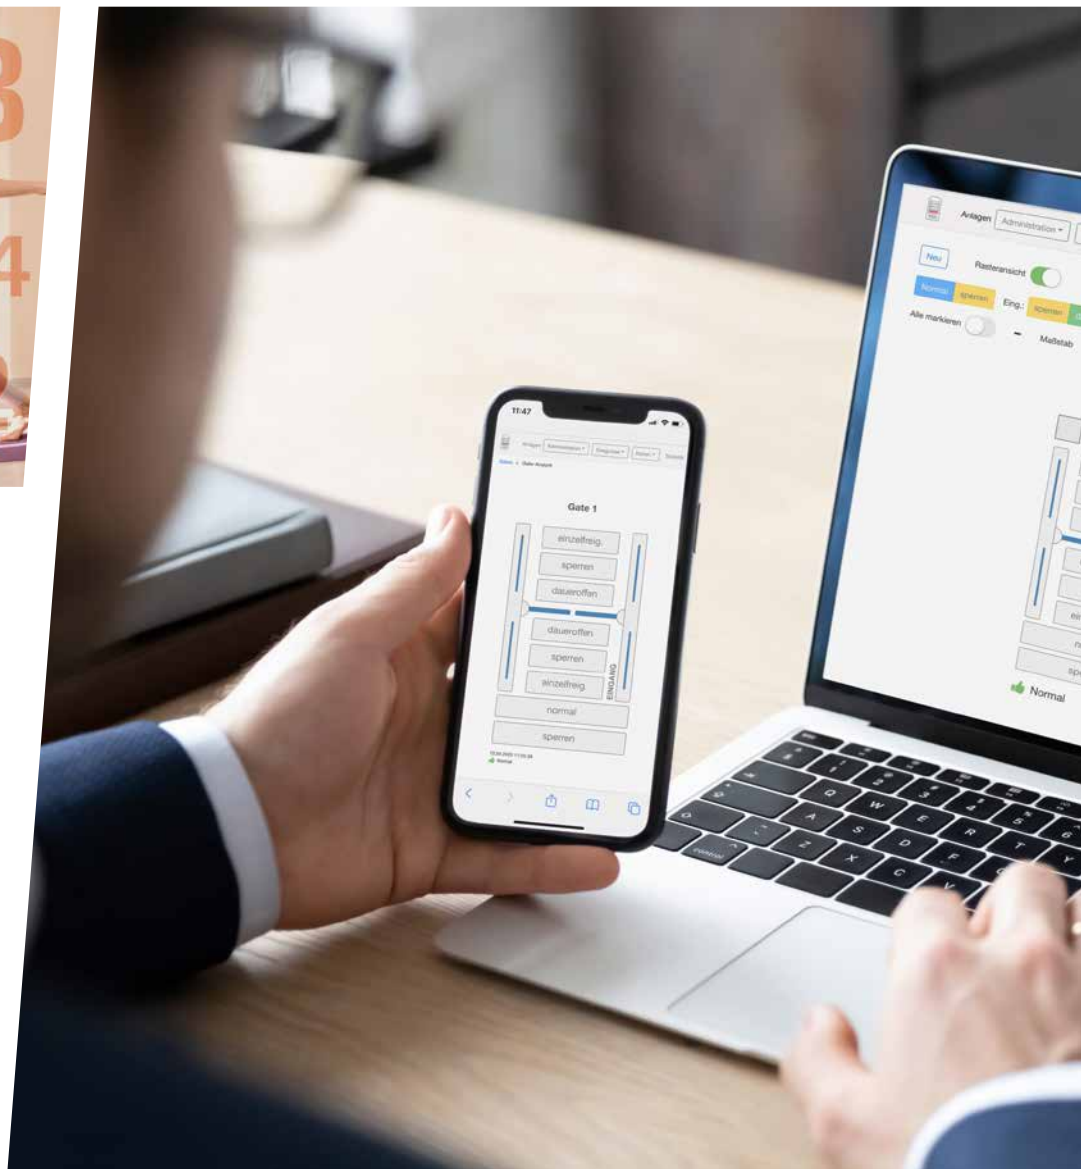

TODO A LA VISTA

Reacción rápida con el Access Manager de Wanzl

■ **Hoy en día, el funcionamiento sin problemas de un gimnasio** depende en gran medida de la fiabilidad, la operatividad y el rendimiento del sistema de TI.

Con **Access Manager de Wanzl** puede controlar las entradas y salidas mediante tarjetas o pulseras RFID, con códigos de barras o códigos QR: a través de la interfaz de API podemos conectar nuestro software a los sistemas existentes. De este modo, se pueden registrar los tiempos de entrada, estancia y salida y transferirlos para realizar una evaluación sistemática. Sobre la base de estos datos, no solo tiene la posibilidad de distribuir su personal de forma óptima, sino también, por ejemplo, de vincular su fijación de precios a los horarios de apertura.

Nuestro recuento de personas le proporciona una visión precisa del número de miembros que se encuentran en su gimnasio o en una zona concreta en un momento dado. Esto se puede detectar mediante sensores instalados en el techo del espacio. De este modo, siempre estará al tanto del nivel de ocupación de su gimnasio o de sus clases y podrá, por ejemplo, utilizar esta información para tomar decisiones acerca de planes de ocupación futuros, entre otras cosas.

↑ RECUENTO DE PERSONAS

Para obtener una visión general precisa del número de miembros que se encuentran en una sala en un momento determinado.