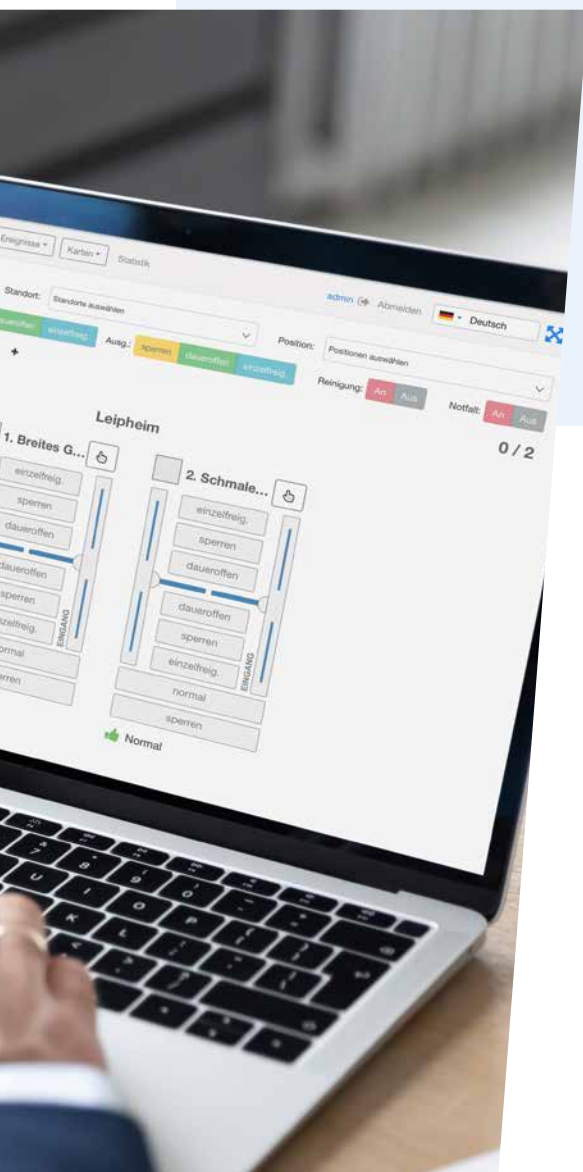

»Las Galaxy Gates se integran de forma óptima en nuestros gimnasios de nuevo diseño. ¡El diseño moderno y las prácticas funciones del Access Manager nos convencieron! Estamos especialmente satisfechos con la rápida comunicación y el asesoramiento, así como con la planificación competente de Wanzl.«

**DENNIS FRANK, DIRECTOR EJECUTIVO
TOPFIT FITNESS- UND FREIZEITANLAGEN GMBH & CO. KG**